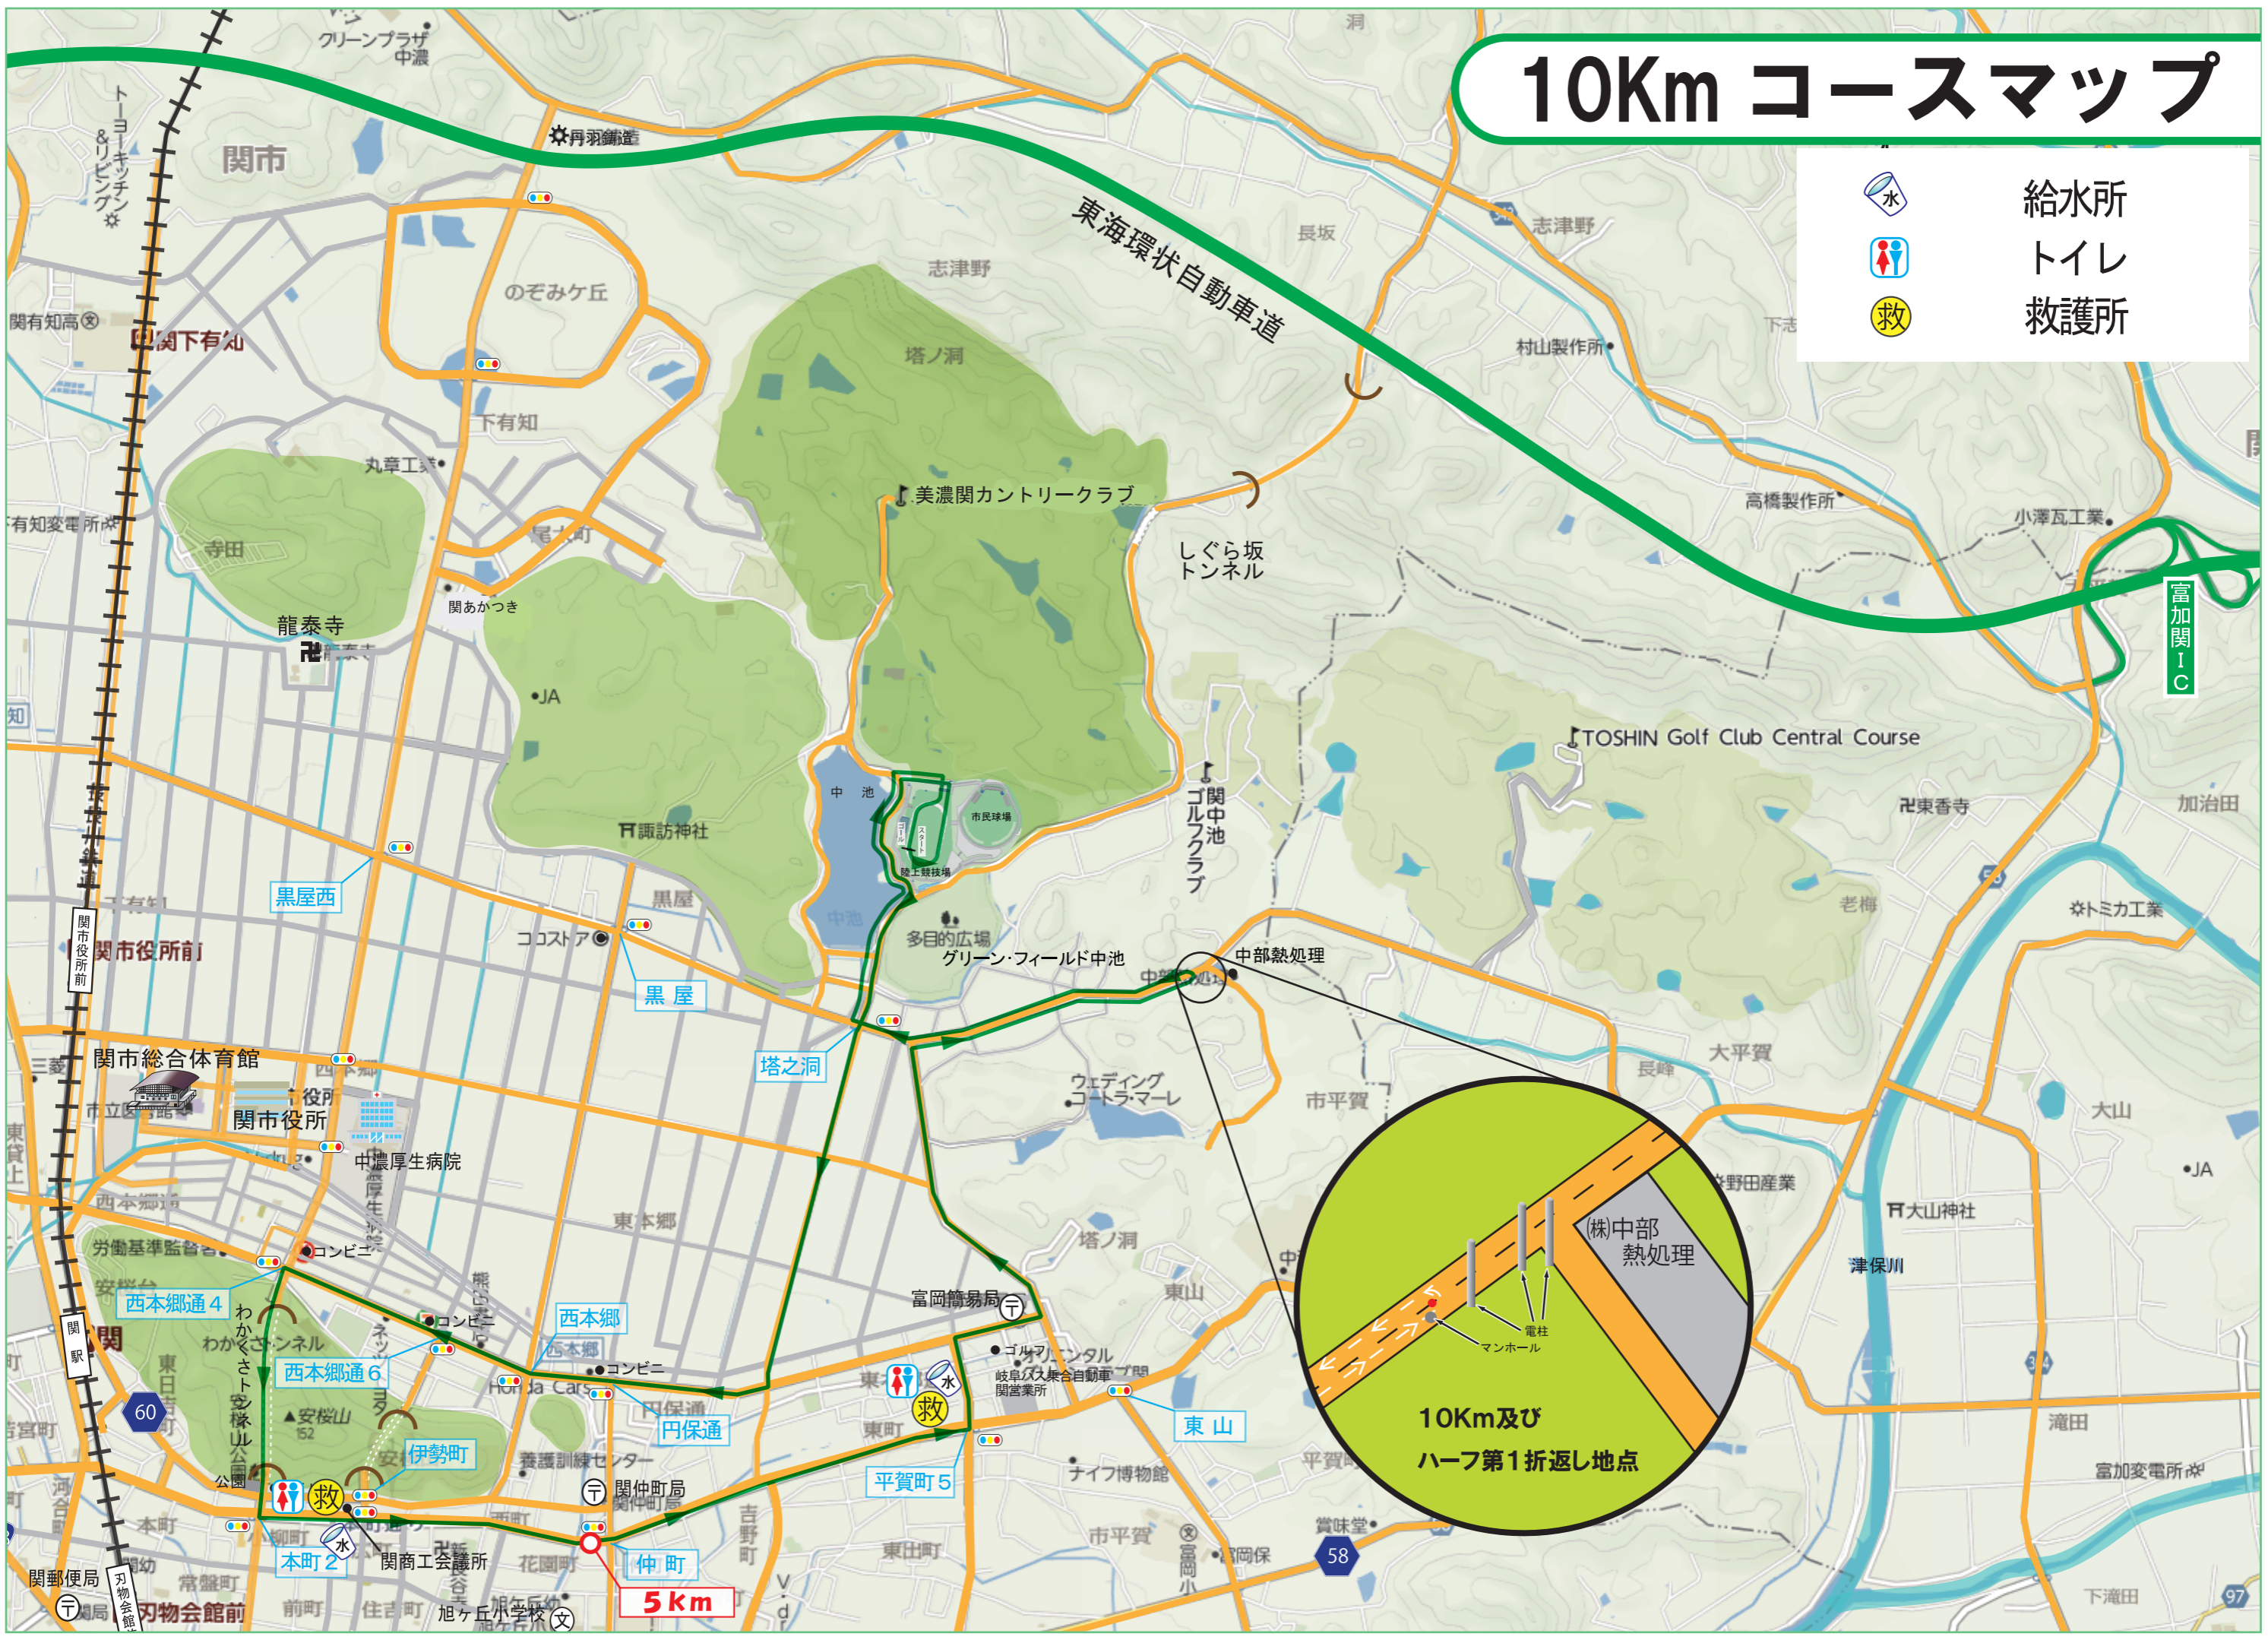

10Km コースマップ

-  給水所
-  トイレ
-  救護所

5 km

10Km及び
ハーフ第1折返し地点