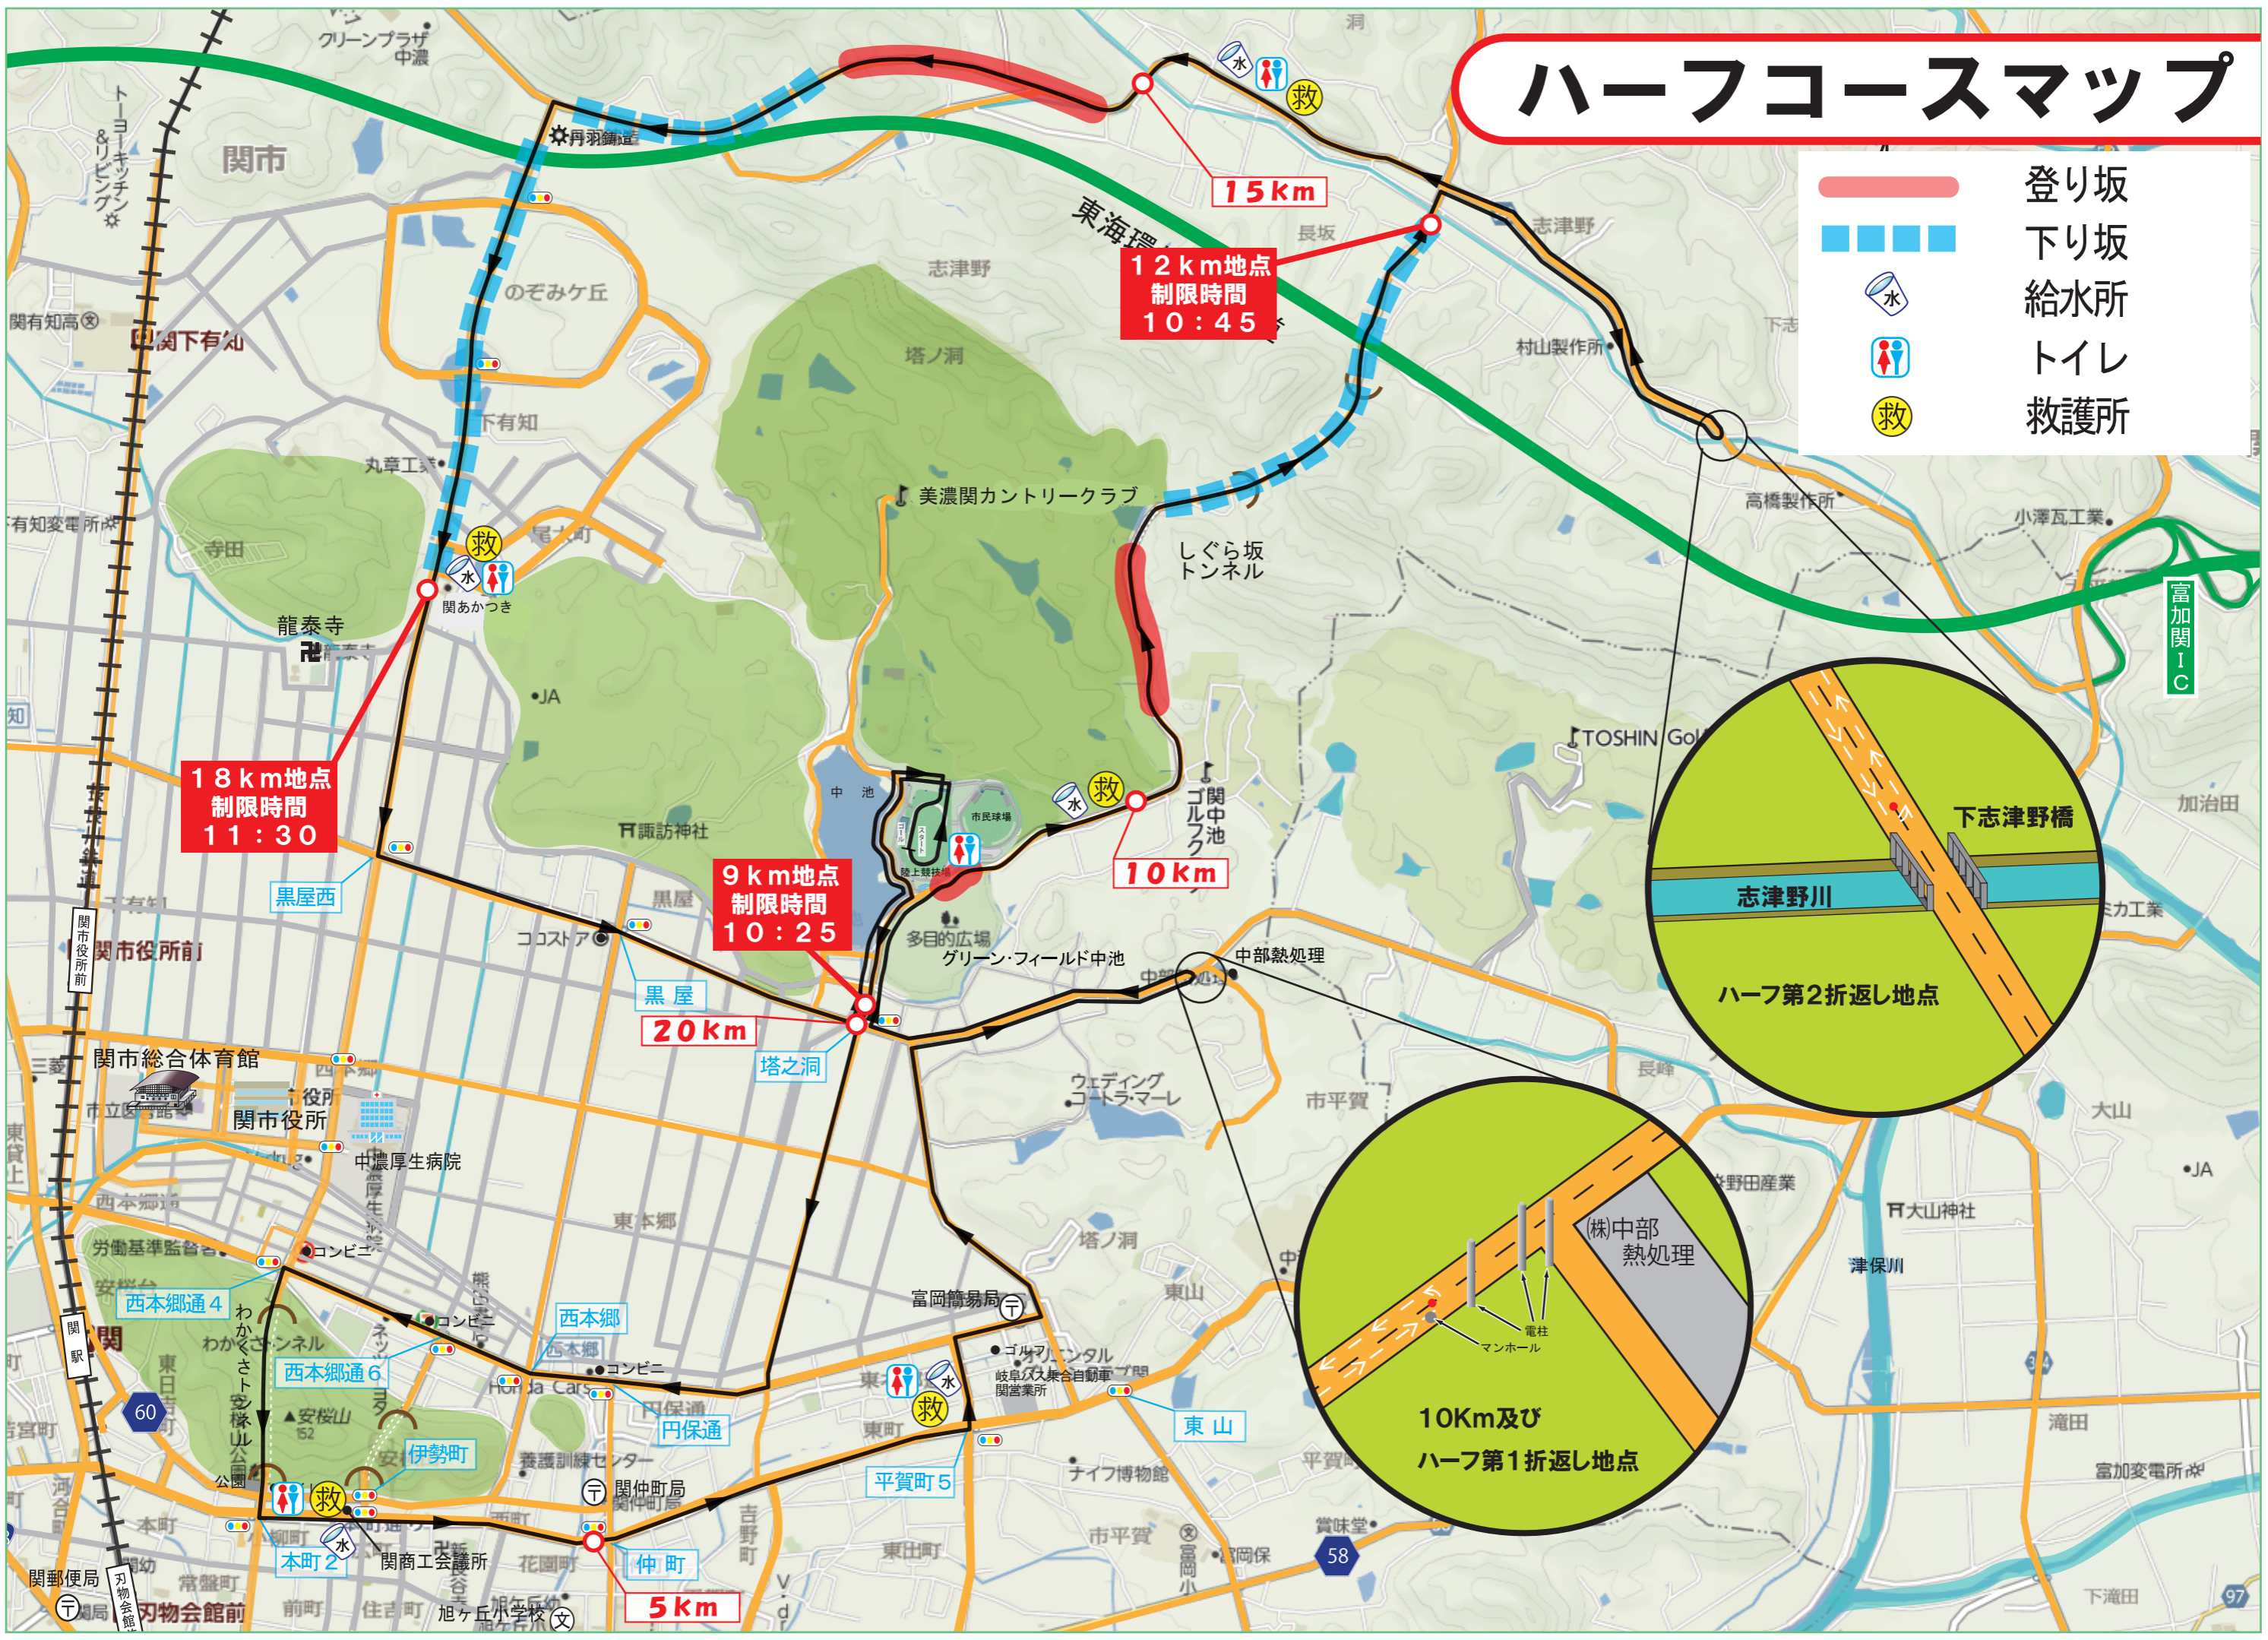

# ハーフコースマップ

- 登り坂
- ▬▬▬ 下り坂
-  給水所
-  トイレ
-  救護所

**18 km地点**  
制限時間  
11:30

**12 km地点**  
制限時間  
10:45

**9 km地点**  
制限時間  
10:25

**10 km**

**20 km**

**5 km**